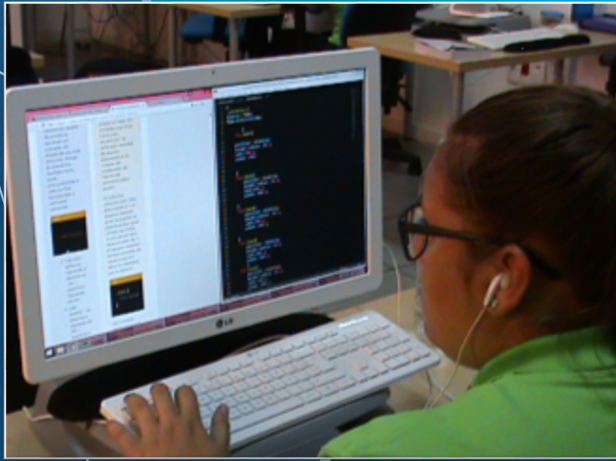

Planta alta Mercado Municipal, Avda. Blas Pérez González nº 4.

Puerto de la Cruz, Tenerife

PFAE PUERTO DE LA CRUZ CONECTA

Confección y
Publicación de
páginas Webs

¿Qué duración tiene?

La acción formativa se desarrollará en 11 meses. Comenzó el 12 de enero de 2017 y finalizará el 11 de diciembre de 2017. Una vez finalizado podremos solicitar el certificado de profesionalidad "Confección y Publicación de páginas Web" (IFCD0110).